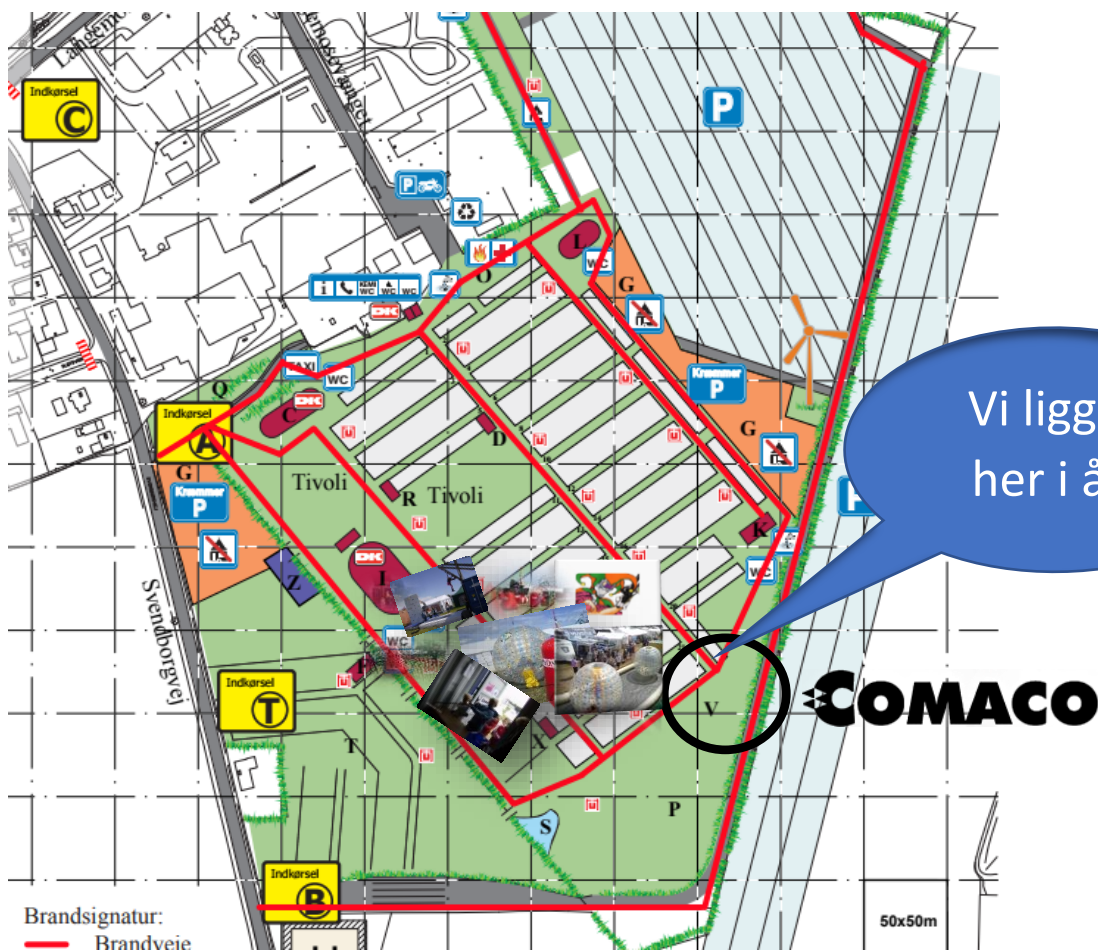

# EVENT OVERSIGT

Igen i år laver vi en aktiv udstilling, hvor alle kan lege og afprøve udvalgte aktiviteter.

Som sædvanlig er aktiviteterne gratis at prøve. HUSK!! At se på event oversigten hvornår de enkelte aktiviteter er åbne.

Med venlig hilsen og på gensyn

**ODENSE PAINTBALL**  
BLADSTRUPVEJ 243 - 5270 ODENSE N

**COMACO**  
Nyborgvej 78A 5853